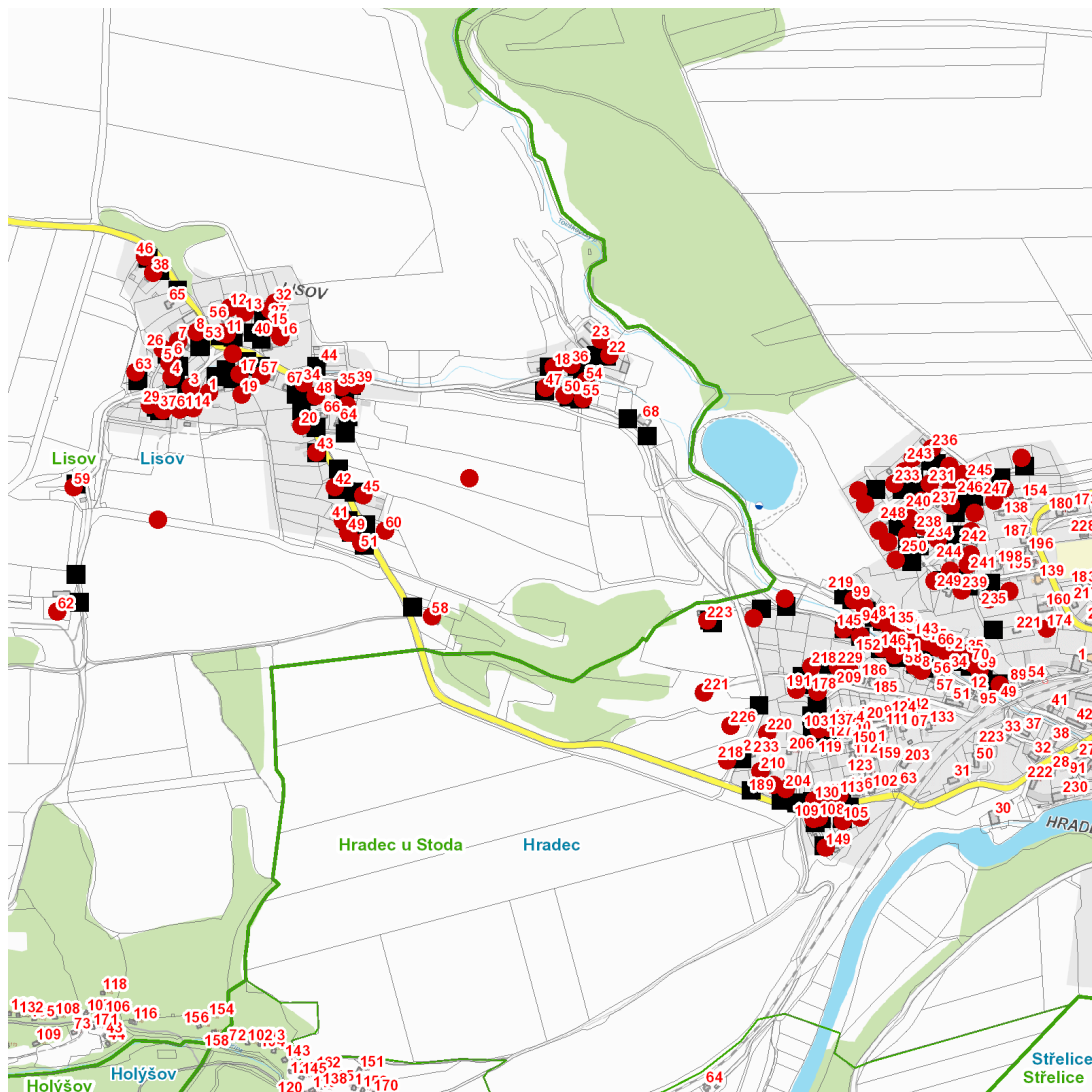

dne **15. 11. 2023** od **7:30** do **15:30** hodin

Plánovaná odstávka zahrnuje tyto lokality:**Hradec (okres Plzeň-jih)**

č. p. 8, 34, 35, 39, 49, 58, 66, 70, 72, 75, 80, 82, 83, 86, 94, 99, 103, 105, 106, 108, 109, 113, 115, 120, 130, 134, 135, 137, 141, 143, 144, 145, 146, 149, 152, 174, 178, 189, 191, 209, 218, 226, 229, 231, 233, 236, 237, 239

č. ev. 204, 210, 218, 220, 221, 223

kat. území **Hradec u Stoda** (kód **646750**): parcelní č. 1110/33, 1285/49, 2295/2, 2295/3, 2295/4, 2295/5, 2295/6, 2295/7, 2295/8, 2295/11, 2295/12, 2295/13, 2295/14, 2295/17, 2295/19, 2295/20, 2295/22, 2295/23, 2295/24, 2295/25, 2295/26, 2295/27, 2299/4, 2370/2, 2372/2, 2373/3, 2377/1, 2384, 2390/2, 2391, 2660/1

Lisov (okres Plzeň-jih)

č. p. 1, 3-8, 11, 12, 13, 15-20, 22, 23, 26, 27, 29, 32, 34-39, 41, 42, 43, 45-51, 53, 54, 55, 57-63

č. ev. 14

kat. území **Lisov** (kód **646768**): parcelní č. 18/1, 46, 51/2, 1080/2, 1080/7, 1081/6, 1122/19, 1122/20, 1284, 1476

dne **15. 11. 2023** od **7:30** do **15:30** hodin

Orientační mapový podklad odstávkou dotčených lokalit

VYSVĚTLIVKY

- – adresy dotčené odstávkou elektřiny
- – místa připojení k elektrické síti dotčená odstávkou